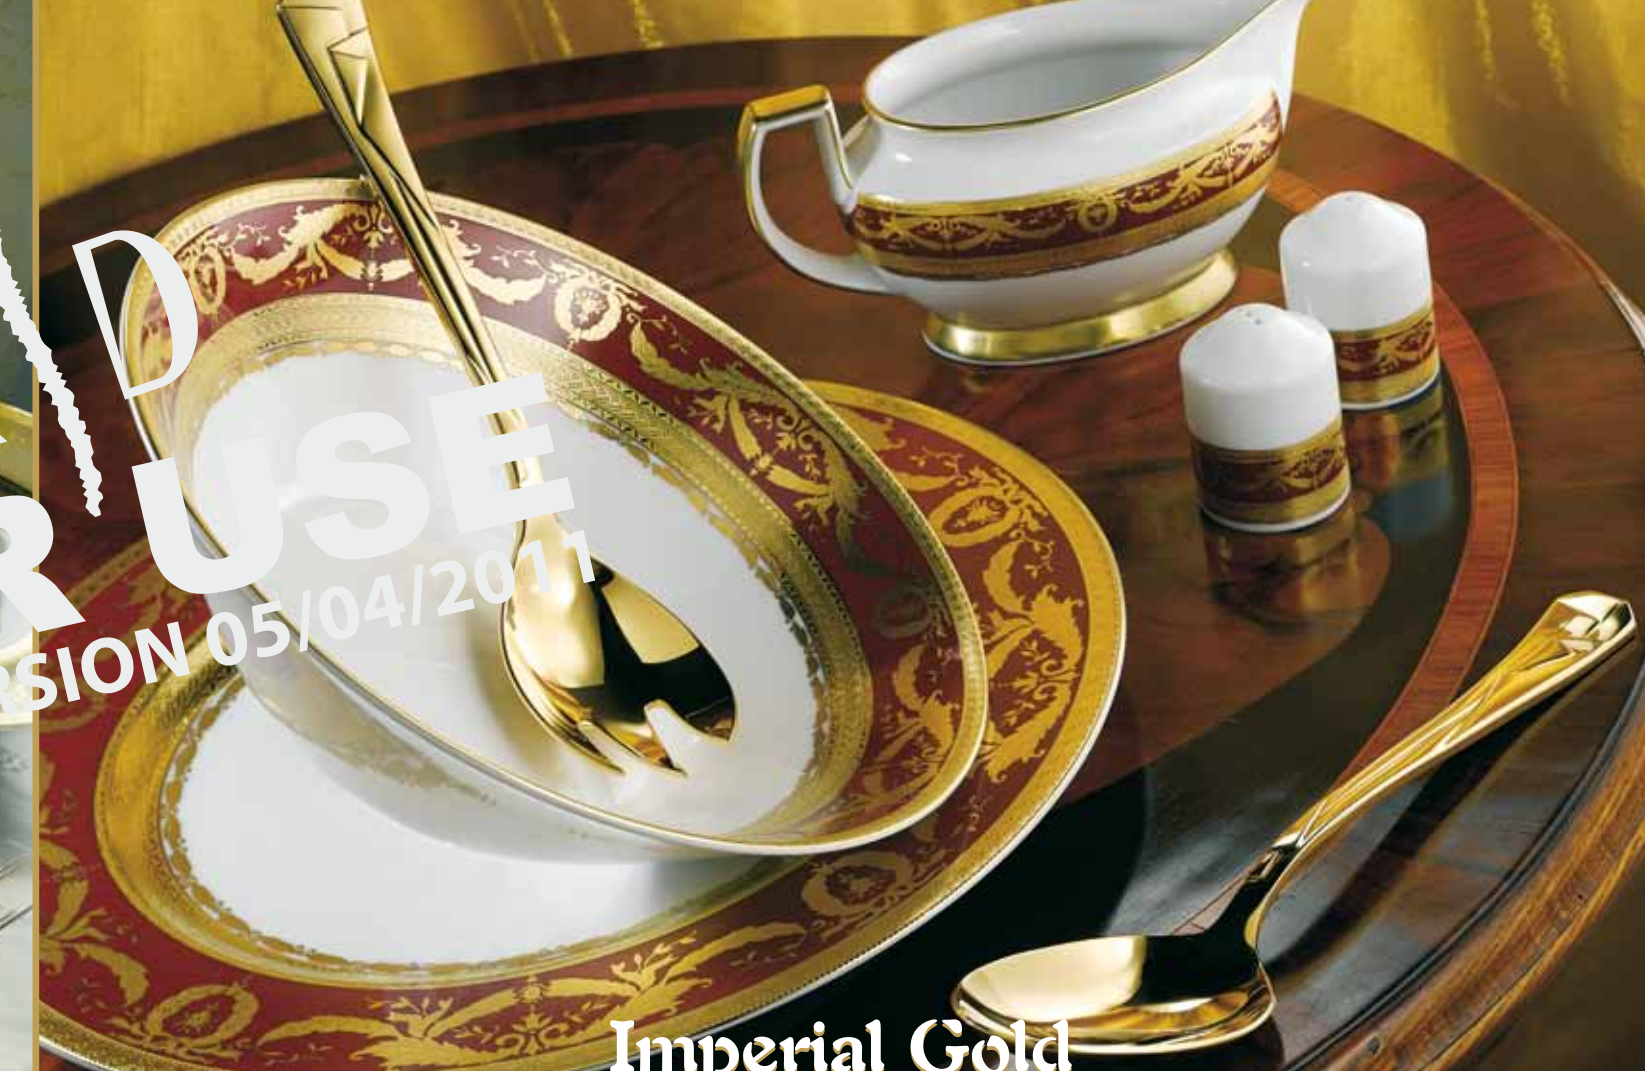

Az igazi értékek kollektója

Black & White, Royal Gold, Imperial Gold: e nevek mögött a Zepter Masterpiece három főkollektója rejlik összesen hét különféle változatban, amelyek 19 féle porcelánedényből állnak és egymással is kombinálhatóak, így komplett készletünket különböző típusokból is összeválogathatjuk.

A tökéletes kivitelezésű, részletgazdag porcelánedények széles választékából nem nehéz összeállítani a hatásos terítéket: a nagy tálalótáltól az apró sótartón és a levesestálon át a kávéscsészéig minden darabot úgy alkottunk meg, hogy a készlet alapvető és különlegesebb tagjai is szabadon variálhatóak legyenek.